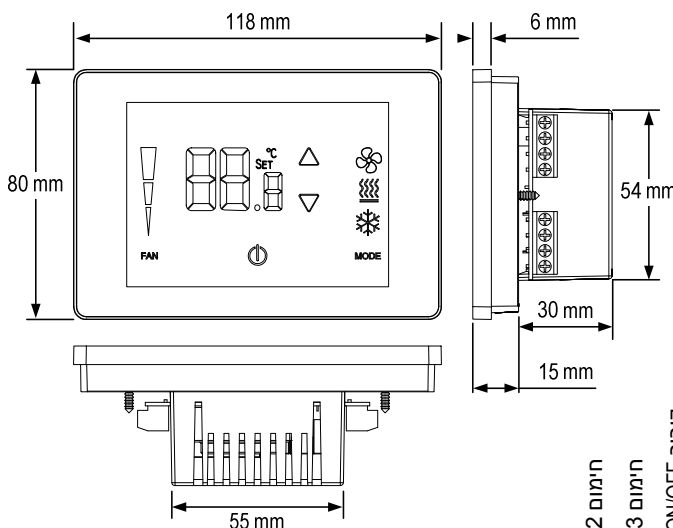

תרמוסטט חדר אלקטרוני אוניברסלי, 12VDC,  
 בעל מסך מגע עם תצוגה דיגיטלית מוארת,  
 להתקנה תחת הטיח,  
 לפיקוד על יחידת מפוח-נחשון או על יחידת טיפול אוויר (יט"א),  
 דרגת קירור אחת לבחירה -  
 קירור ON/OFF או קירור פרופציונלי 0-10V,  
 3 דרגות חימום ו-3 מהירויות.  
 אפשרות לחיבור רגש טמפרטורה חיצוני.  
 מפסקים זעירים והגדרות טכנאי לבחירת תכונות נדרשות.

**תכונות**

- מצבי עבודה – קירור/חימום/אוורור/אוטו'
- מפוח 3 מהירויות
- גבולות טמפרטורה לחימום ולקירור
- כיול טמפרטורה נמדדת (Offset)
- כניסה למתג הפעלה מרחוק (אופציה)
- אפשרות לנעילת לחצני התרמוסטט
- בחירה בין משטר הפעלה On/Off ו-Start/Stop
- בחירת אופן פעולת מפוח - תמיד או לפי דרישה
- תצוגת LCD גדולה, ברורה ומוארת
- אפשרות להפעלת/כיבוי תאורת רקע (Backlight)
- תצוגת טמפרטורה רצויה ומצויה
- אפשרות לתצוגת טמפרטורה רצויה בלבד
- מסך מגע גדול, ברור ומואר

**מידות**

**נתונים טכניים**

מתח עבודה	12VDC
תחום טמפרטורה נמדד	10°C±30°C
דיפרנציאל טמפרטורה	חימום/קירור ±0.6°C
סוג רגש טמפרטורה	NTC 50K@25°C
לחצנים (מגע)	On/Off, Mode, Fan, +, -
טמפרטורת/לחות עבודה	0°C±50°C / 80%RH
טמפרטורת/לחות אחסון	-10°C±60°C / 80%RH
סוג פלסטיק \ עמידות לאש	UL94V-0 / PC/ABS
צבע פלסטיק	שחור